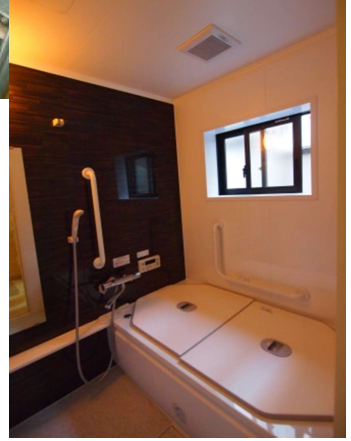

毎週土・日はリフォーム相談の日
 場所:東淀川区豊新1-1-15
 リモデルハウス 豊新店
 電話06-6323-8697

マンションリフォーム30年の実績有ります

60%OFF!!

[価格例]
 1216サイズ767,000円が
ナント 306,800円
 工事費別
 工事費は下見の上、キッチリと見積いたします
 概算で約20万円~40万円です

ユニットバスキャンペーン!

TOTOユニットバス
 「サザナ」「マンションリモデルバスルーム」
 パナソニックバスルーム
 「リフォームSMR-X」
 メーカー希望本体価格の**60%**値引き!

住まいの断熱・省エネに
貢献!

全自動おそうじトイレ
 パナソニックアラウーノS II
50%OFF
138,000円(取替工事込)

定価の 1/3です!

システムキッチンキャンペーン!
 パナソニック システムキッチン
 リビングステーション「Vスタイル」
 メーカー希望本体価格の
66.7%OFF

お家の顔玄関扉
 リクシル 40%OFF
368,000円(取替工事込)

198,000円

[価格例]
 間口2100サイズ595,000円が
 ナント**198,000円** 工事費別
 工事費は下見の上、キッチリと見積いたします
 概算で約20万円~30万円です