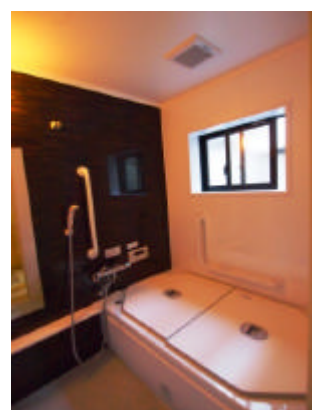

追焚付給湯器がお買い得です

RUF-E1615SAW リモコン付(熱効率95%タイプ)

132,000円(税抜)

RUF-A1615SAW リモコン付(熱効率84%タイプ)

84,000円(税抜)

給湯器の寿命は10数年と言われています。壊れる前に取替を勧めます。

地元の小さなリフォーム会社ですが 30年間に千数百台のユニットバスとほぼ同数のシステムキッチンを販売 施工させていただきました

昭和62年にシステムキッチンメーカーから頂いた当社の歴史を物語る感謝状です

TOTOユニットバス

WGV-1216T

定価907,000円を57%値引の

390,000円です

キャンペーン中!

リフォームの御見積依頼を頂きますと今注目されている「今治タオル」セットをお届けいたします