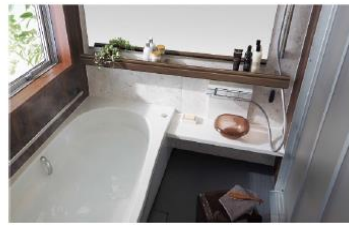

NEW 2016年6月1日受注開始予定

L-CLASS
BATHROOM

調理も後片付けも
パツとはかどるキッチン

Refoms

パナソニック バスルーム リフォームス

いちばん風呂でも
浴室全体があたたかい

Refoms

パナソニック バスルーム リフォームス